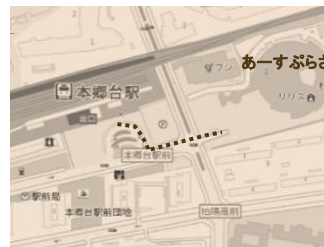

<http://momoballet.s2.xrea.com/>

<お問い合わせ先>

momo.74@ezweb.ne.jp
090-6114-2279